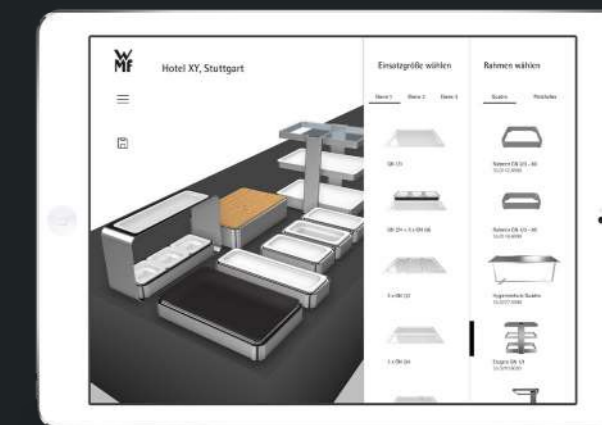

NOUVEAU CHAFING DISH WMF HOT & FRESH GN 1/1

Nouvelle génération de chafing dish : maintien au chaud par plaque induction ou plaque électrique, couvercle en verre amorti par un système de freins innovants, poignée isolée de la chaleur. Entièrement démontable et lavable en machine.

QUADRO – VOTRE BUFFET SUR MESURE

Idéal pour les petites surfaces comme pour les grandes, notre nouveau concept de buffet vous permet de choisir les hauteurs, les contenances et la matière de vos supports. Ultra-polyvalent, ergonomique et résistant.

SYSTÈME DE LED POUR ILLUMINER VOS BUFFETS

CONFIGURATEUR EN LIGNE